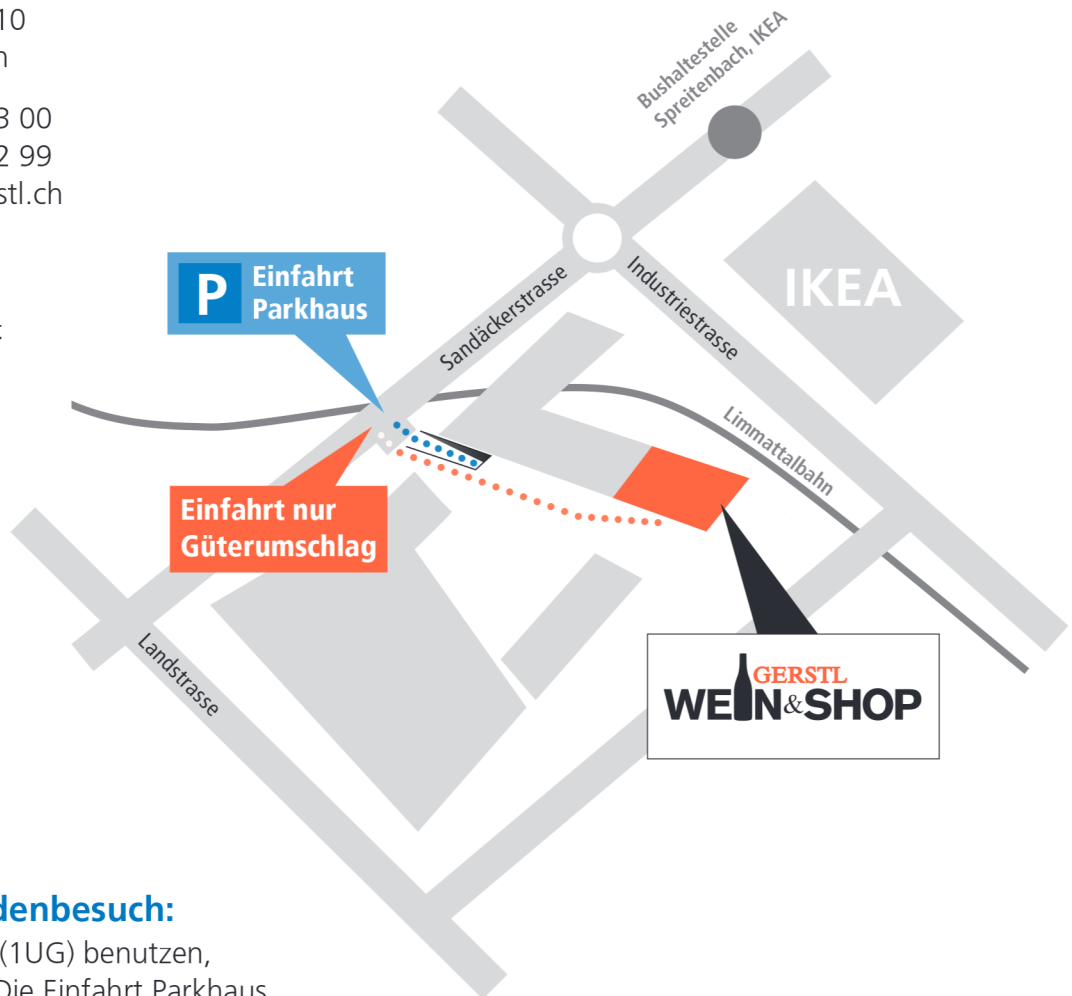

# So finden Sie den Gerstl Wein&Shop:

## Parkplätze Ladenbesuch:

Einfahrt Parkhaus (1UG) benutzen, Gratisparkplätze. Die Einfahrt Parkhaus befindet sich zwischen dem Restaurant Desperado und der Movie Bar.

## Anreise ÖV:

Bhf Killwangen-Spreitenbach, mit Bus 303 (Richtung Schlieren) oder Niederflur-Bus (NFB 2, NFB 4) bis Haltestelle Spreitenbach, IKEA.

## Weg vom Parkhaus 1UG zum Gerstl Wein&Shop:

Bitte Signalisation ab Ausgang (Weg zum Lift) beachten. Der Lift führt Sie direkt vor den Laden-Eingang (im EG).